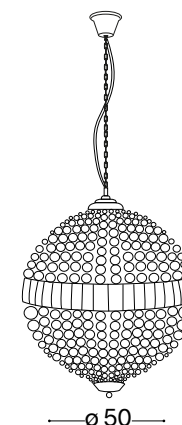

REV 08/03/2021

Luxor SP8

Lampada a sospensione
Suspension lamp
Suspension
Pendelleuchte
Lámpara colgante
Люстры и подвесы

max 8 x 40W G9 / 220~240V
50/60Hz
- 8021696116228 CROMO

180

— ø 50 —

Fonte luminosa sostituibile
dall'utente finale.
Replaceable light source
by an end-user.